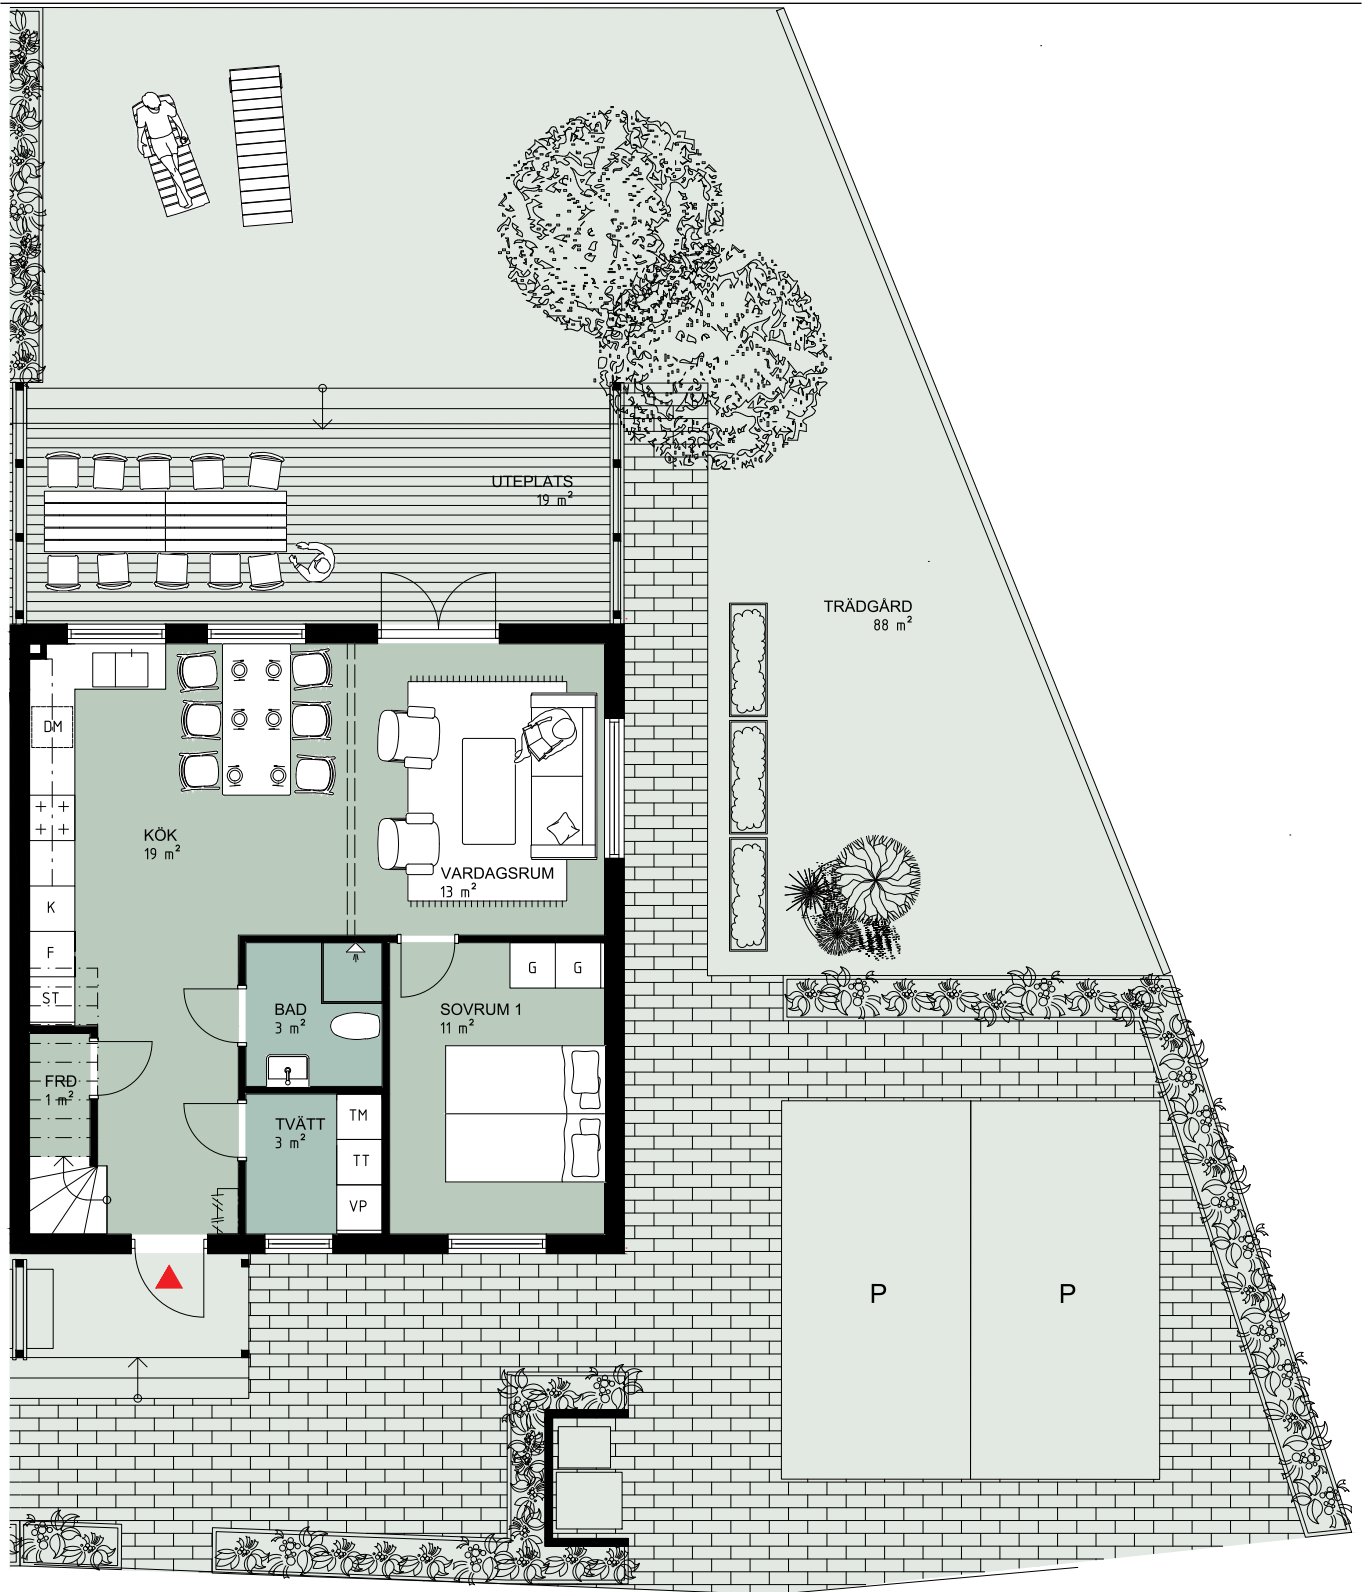

WE
CONSTRUCTION

FLACKARP

Lägenhet 3-1002

4 rok - 97 m²

Trädgård 226 m²

Plan 1

0m 2 4 6

SKALA 1:100

RUMSHÖJD 2,4m I PLAN 1
2,4m I PLAN 2

K Kyl	KLK Klädkammare
F Frys	VP Värmepanna
DM Diskmaskin	--- Överskåp
TT Torktumlare	- - - Avvikande rumshöjd
TM Tvättmaskin	▲ Entré

Wingårdhs

WE
CONSTRUCTION

FLACKARP

Lägenhet 3-1002

4 rok - 97 m²
Trädgård 226 m²

- K Kyl
- F Frys
- DM Diskmaskin
- TT Torktumlare
- TM Tvättmaskin

- KLK Klädkammare
- VP Värmepanna
- Överskåp
- - - - - Avvikande rumshöjd
- ▲ Entré

Plan 2

0m 2 4 6

SKALA 1:100

RUMSHÖJD 2,4m I PLAN 1
2,4m I PLAN 2

Wingårdhs