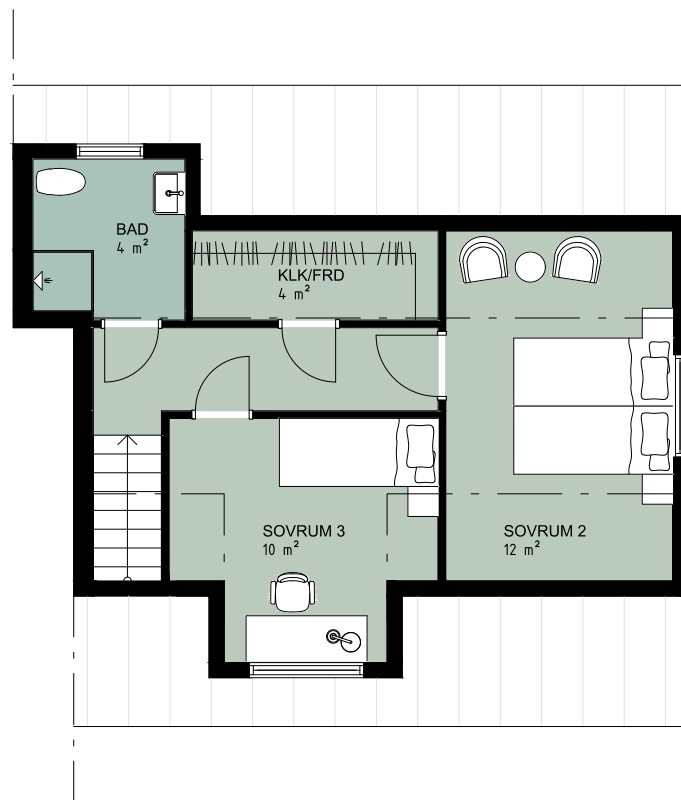

WE
CONSTRUCTION

FLACKARP

Lägenhet 3-1002

4 rok - 97 m²

Trädgård 226 m²

Plan 1

0m 2 4 6

SKALA 1:100

RUMSHÖJD 2,4m I PLAN 1
2,4m I PLAN 2

K Kyl	KLK Klädkammare
F Frys	VP Värmepanna
DM Diskmaskin	--- Överskåp
TT Torktumlare	- - - Avvikande rumshöjd
TM Tvättmaskin	▲ Entré

Wingårdhs

WE
CONSTRUCTION

FLACKARP

Lägenhet 3-1002

4 rok - 97 m²
Trädgård 226 m²

- K Kyl
- F Frys
- DM Diskmaskin
- TT Torktumlare
- TM Tvättmaskin

- KLK Klädkammare
- VP Värmepanna
- Överskåp
- - - - - Avvikande rumshöjd
- ▲ Entré

Plan 2

0m 2 4 6

SKALA 1:100

RUMSHÖJD 2,4m I PLAN 1
2,4m I PLAN 2

Wingårdhs